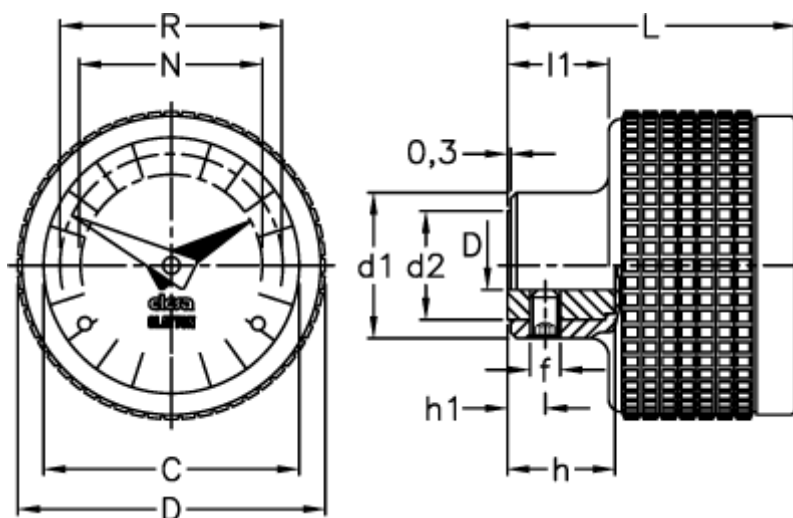

Data Sheet

Article number: 2307056182

Description: Gravity indicator CE.56182
MBT.50/GA11-0040-S

Measures

C	= 42	L	= 48
D	= 51	l1	= 16.5
d1	= 24	N	= 30
d2	= 18	R	= 37
d H7	= 8		
f	= M5		
h	= 17		
h1	= 6		